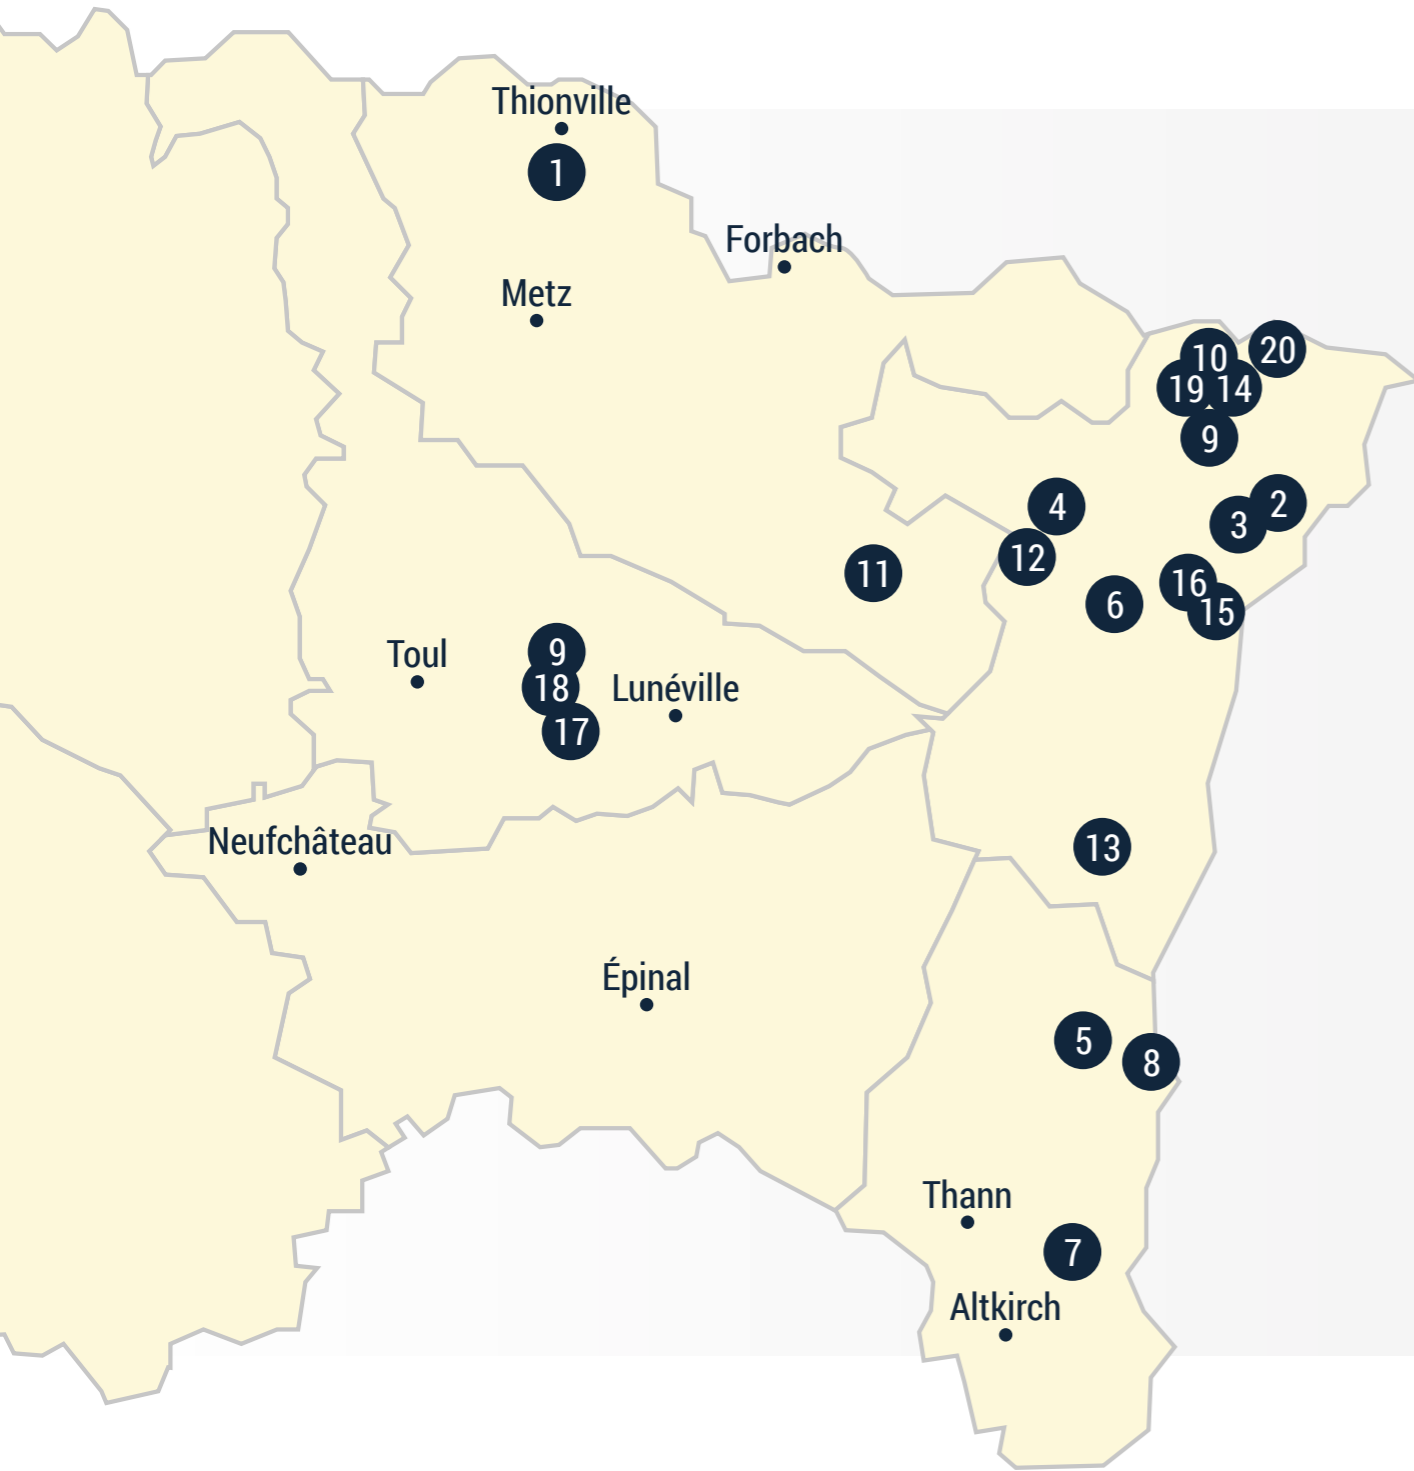

COLLABORATEURS ALSACE-LORRAINE

1 Amnéville Joël Fluckiger	2 Bischwiller Christophe Hauser	3 Brumath Sébastien Artero	4 Bouxwiller Karine Del et Victor Magnus	5 Colmar Renaud Genevois	6 Molsheim Flavien Negrini
7 Mulhouse Esteban Caballero	8 Pays de Brisach -	9 Pompey Hans-Peter Schneider	10 Reichshoffen Laurent Bustaus	11 Sarrebouurg Pascal Windler et Victor Magnus	
12 Saverne Pascal Windler / Victor Magnus		13 Sélestat Flavien Negrini	14 Soultz Jérémie Frey	15 Strasbourg Gare Justin Dodson	16 Strasbourg Krutenau Malia Bridwell
16 Strasbourg Krutenau Arnaud Schrodi Directeur régional	17 Vandœuvre Jean-Ho Park	18 Villers-lès-Nancy François Longeron	19 Wœrth Mélodie Nippert Présidente de l'église	20 Wissembourg Gaël Archinard	